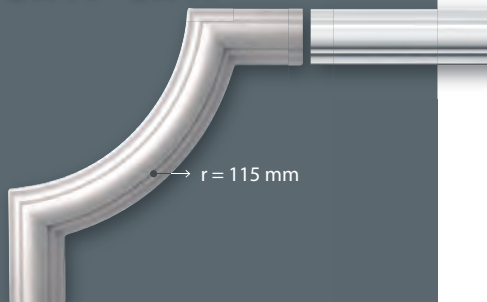

CANTOS

EPS [Poliestireno Expandido]

FRISOS (C: 2000 mm)

XPS [Poliestireno Extrudido]

ALTA DENSIDADE · RESISTENTES AO CHOQUE

Recomendação HOMESTAR:

Para uma boa aplicação utilize o produto COLA MULTIUSOS (pág.15)

CP20

CP30

DEKOR OW11 · CW11

BW11 · CW11

r = 115 mm

CW10

CW11

CW12

CW13