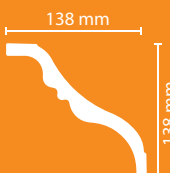

SANCAS • UPSOLU (C: 2000 mm)

XPS [Poliestireno Extrudido]

Recomendação HOMESTAR:
Para uma boa aplicação utilize o produto COLA MULTIUSOS (pág.15)

UP21

Vista de frente: 60 mm

UP22

Vista de frente: 40 mm

UP23

Vista de frente: 70 mm

UP24

Vista de frente: 48 mm

UP25

Vista de frente: 30 mm

UP26

Vista de frente: 46 mm

UP27

Vista de frente: 70 mm

UP230

Vista de frente: 154 mm

UP233

Vista de frente: 120 mm

UP236 **LED**

Vista de frente: 30 mm

UP237

Vista de frente: 196 mm