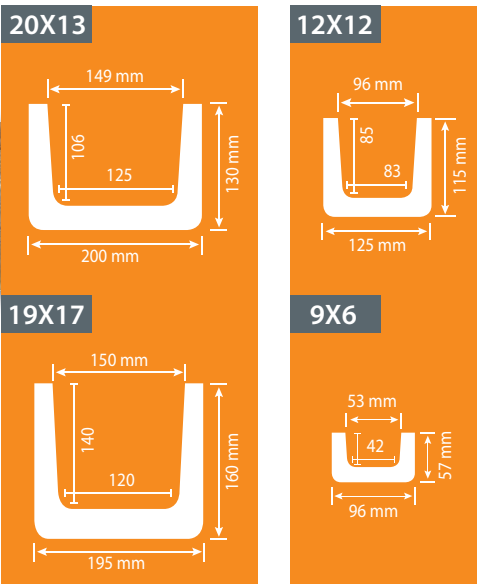

ø 6,5 cm

PRESTIGE ø cm
FLORA 52

PRESTIGE ø cm
PRISCA 50

CLASSIC ø cm
K14 46

PRESTIGE ø cm
ROSA 37

PRESTIGE ø cm
GABI 37

ø 5,5 cm

PRESTIGE ø cm
SILVA 37

PRESTIGE ø cm
MIRA 37

PRESTIGE ø cm
SARAH 37

PRESTIGE CLASSIC ø cm
CARLA **K12** 37

CLASSIC ø cm
K9 33

PRESTIGE 32 X 32 cm
HEIKE

CLASSIC ø cm
K11 32

PRESTIGE CLASSIC ø cm
DIANA **K8** 30

PRESTIGE CLASSIC ø cm
JULIA **K6** 28

VIGAS HOMESTAR

DIMENSÕES

20X13	200 · 300 · 400 cm
19X17	200 · 300 · 400 cm
12X12	200 · 300 · 400 cm
9X6	200 · 300 · 400 cm

Largura • Altura • Comprimento

SUPORTES HOMESTAR

DISPONÍVEL PARA VIGAS

20X13 | 12X12 | 9X6

TÁBUA HOMESTAR

DIMENSÕES

13x3 | 260 cm

Largura • Altura • Comprimento

Imitação de FITAS METÁLICAS

DIMENSÕES

4 | 100 cm

Largura • Comprimento