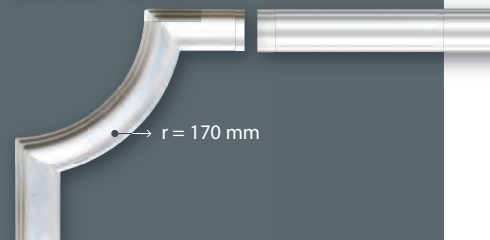

CANTOS

EPS [Poliestireno Expandido]

FRISOS (C: 2000 mm)

XPS [Poliestireno Extrudido]

Recomendação HOMESTAR:

Para uma boa aplicação utilize o produto COLA MULTIUSOS (pág.15)

BI60 • I60

BI40 • I40

BI20 • I20

BU40 • U40

BU40D • U40