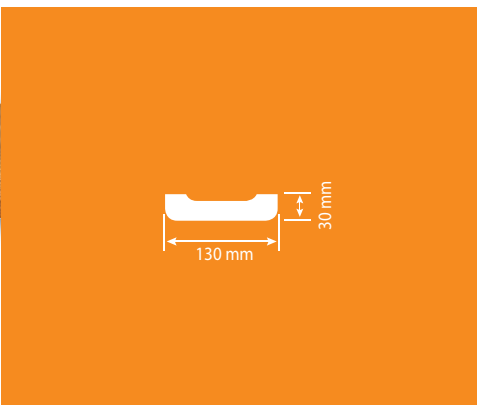

VIGAS HOMESTAR

DIMENSÕES

20X13	200 · 300 · 400 cm
19X17	200 · 300 · 400 cm
12X12	200 · 300 · 400 cm
9X6	200 · 300 · 400 cm

Largura • Altura • Comprimento

SUPORTES HOMESTAR

DISPONÍVEL PARA VIGAS

20X13 | 12X12 | 9X6

TÁBUA HOMESTAR

DIMENSÕES

13x3 | 260 cm

Largura • Altura • Comprimento

Imitação de FITAS METÁLICAS

DIMENSÕES

4 | 100 cm

Largura • Comprimento